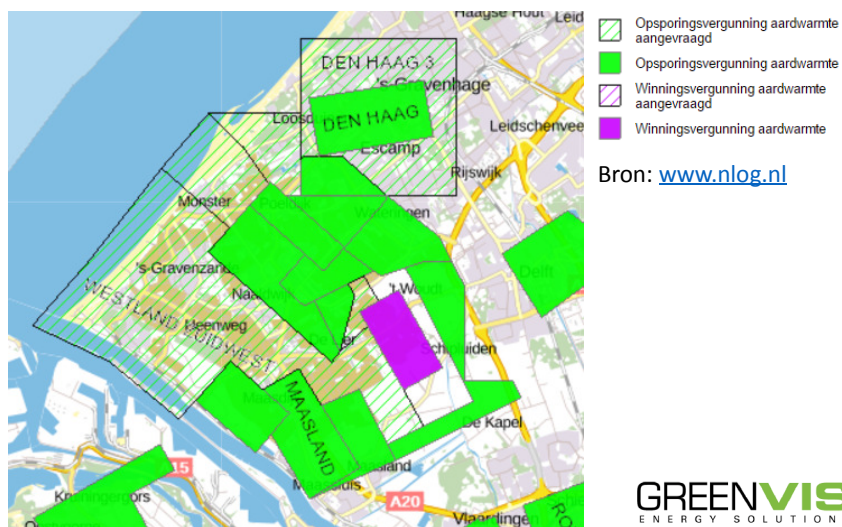

De Westlandse belofte...

ETP

ENERGIE
TRANSITIE
PARTNERS

=

“Duurzame warmteprojecten voor én met Westlandse glastuinbouwbedrijven”

Aanpak:

1. Clustervorming
2. Projectontwikkeling
3. Verbinding clusters (Westland dekkende infra)

→ Uitbreiding scope naar woningen en utiliteitsgebouwen